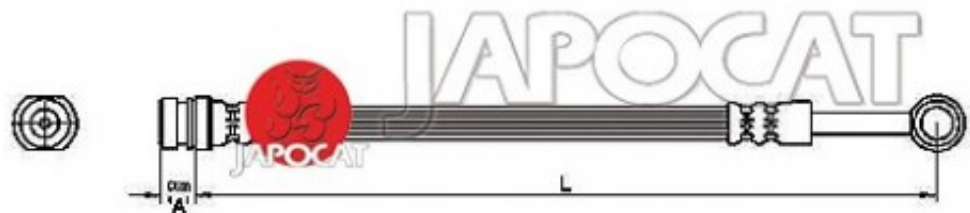

Fiche produit détaillée

Article : FLEXIBLE de FREIN

Aucune
image
disponible

Summary ARG ou ARD - Femelle / Banjo - L: 244mm
De 09/2004 à 06/2010

Reproduction interdite

Pricelist

Features

Description