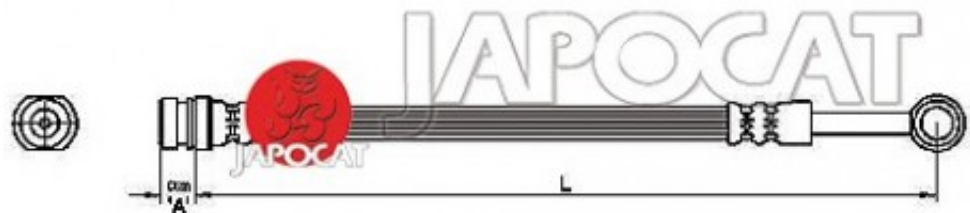

## Fiche produit détaillée

Article : FLEXIBLE de FREIN

Aucune  
image  
disponible

**Summary** ARG ou ARD - Femelle / Banjo - L: 244mm  
De 09/2004 à 06/2010

*Reproduction interdite*

**Pricelist**

**Features**

**Description**