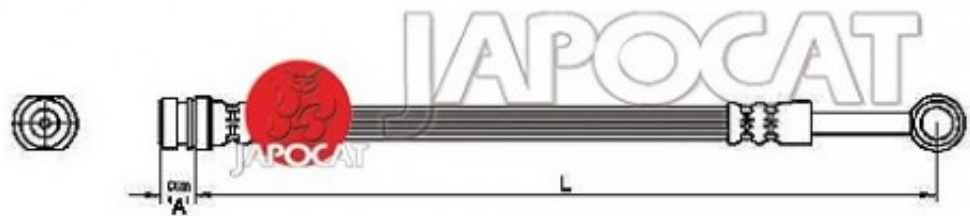

Fiche produit détaillée

Article : FLEXIBLE de FREIN

Aucune
image
disponible

Summary ARG ou ARD - Femelle / Banjo - L: 244mm
De 09/2004 à 06/2010

Reproduction interdite

Pricelist

Features

Description