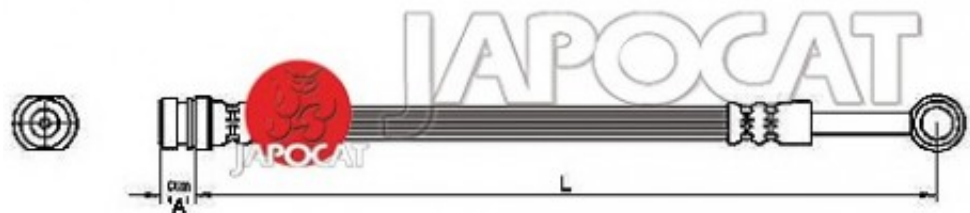

Fiche produit détaillée

Article : FLEXIBLE de FREIN

Aucune
image
disponible

Summary ARG ou ARD - Femelle / Banjo - L: 244mm
De 01/2006 à 06/2010

Reproduction interdite

Pricelist

Features

Description