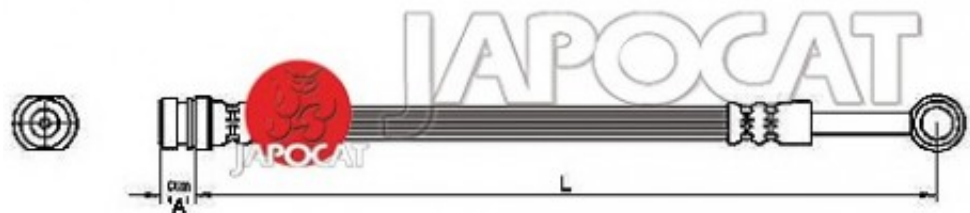

Fiche produit détaillée

Article : FLEXIBLE de FREIN

Aucune
image
disponible

Summary ARG ou ARD - Femelle / Banjo - L: 244mm
De 03/2002 à 11/2009

Reproduction interdite

Pricelist

Features

Description