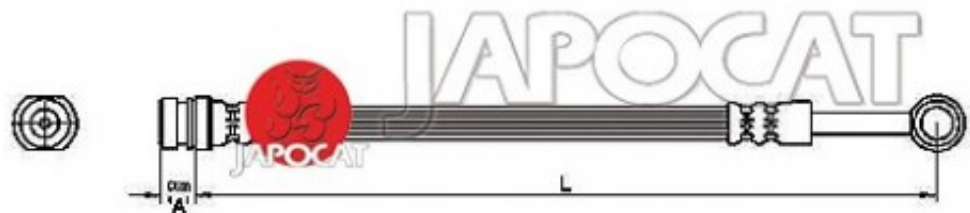

## Fiche produit détaillée

Article : FLEXIBLE de FREIN

Aucune  
image  
disponible

**Summary** ARG ou ARD - Femelle / Banjo - L: 244mm  
De 03/2002 à 11/2009

*Reproduction interdite*

**Pricelist**

**Features**

**Description**