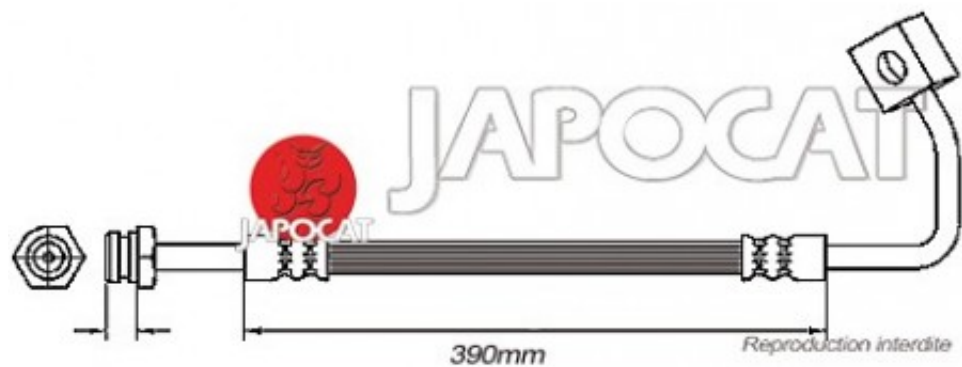

Fiche produit détaillée

Article : FLEXIBLE de FREIN

Aucune
image
disponible

Summary AVG ou AVD - Femelle / Banjo - L: 390mm
De 08/1994 à 04/1999

Pricelist

Features

Description