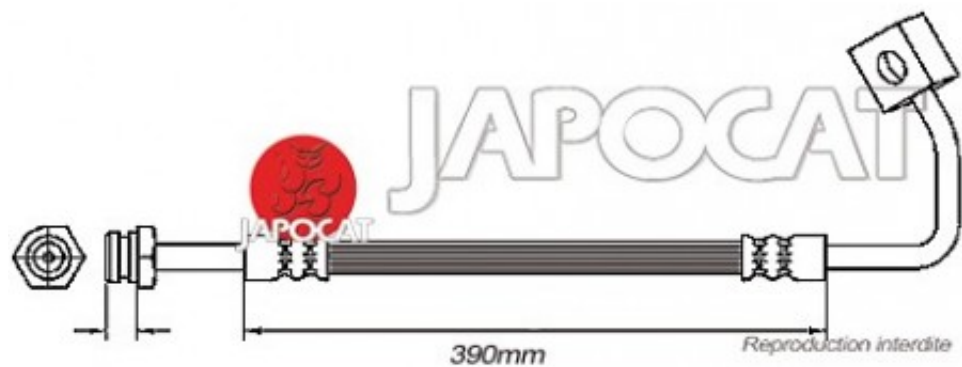

Fiche produit détaillée

Article : FLEXIBLE de FREIN

Aucune
image
disponible

Summary AVG ou AVD - Femelle / Banjo - L: 390mm
De 04/1994 à 10/2003

Pricelist

Features

Description