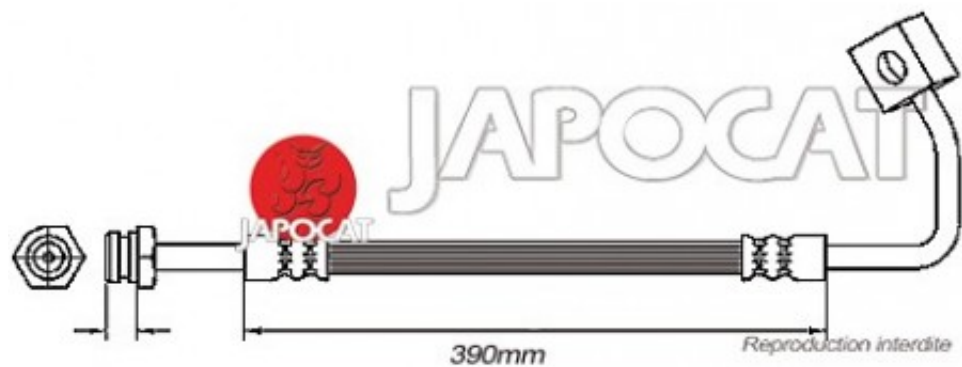

Fiche produit détaillée

Article : FLEXIBLE de FREIN

Aucune
image
disponible

Summary AVG ou AVD - Femelle / Banjo - L: 390mm
De 04/1994 à 08/2003

Pricelist

Features

Description