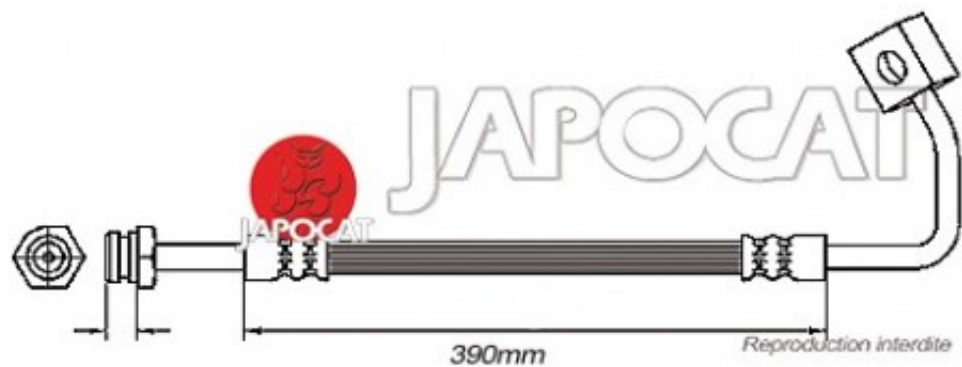

## Fiche produit détaillée

Article : FLEXIBLE de FREIN

Aucune  
image  
disponible

**Summary** AVG ou AVD - Femelle / Banjo - L: 390mm  
De 04/1994 à 08/2003

**Pricelist**

**Features**

**Description**