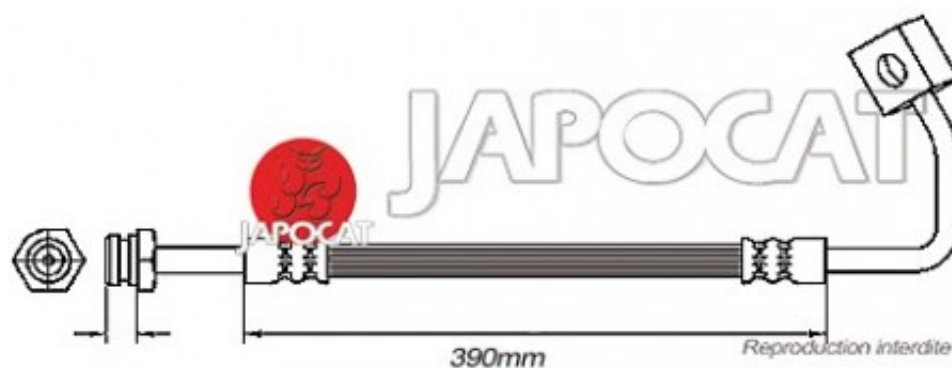

Fiche produit détaillée

Article : FLEXIBLE de FREIN

Aucune
image
disponible

Summary AVG ou AVD - Femelle / Banjo - L: 390mm
De 04/1994 à 08/1999

Pricelist

Features

Description