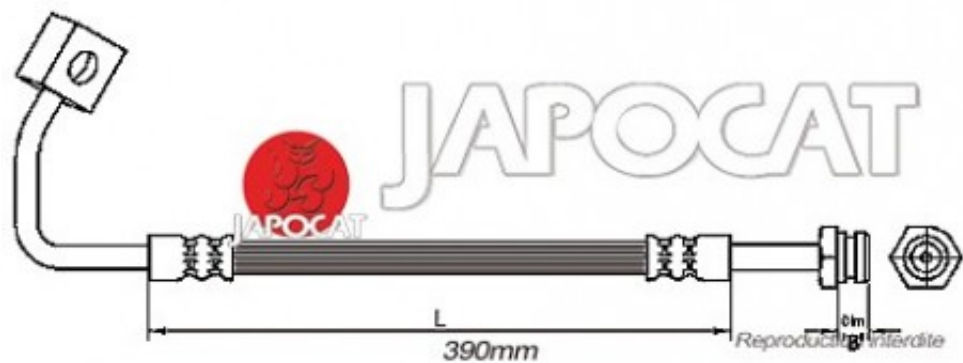

Fiche produit détaillée

Article : FLEXIBLE de FREIN

Aucune
image
disponible

Summary AVG ou AVD - Femelle / Banjo - L: 390mm
De 04/1994 à 10/2003

Pricelist

Features

Description