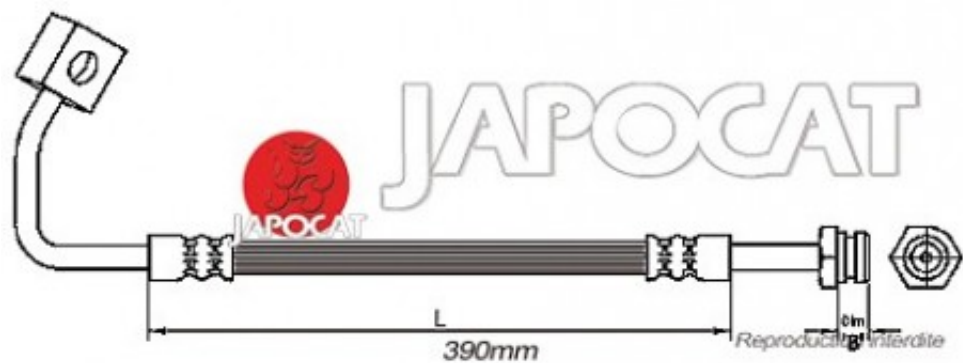

Fiche produit détaillée

Article : FLEXIBLE de FREIN

Aucune
image
disponible

Summary AVG ou AVD - Femelle / Banjo - L: 390mm
De 04/1994 à 08/2003

Pricelist

Features

Description