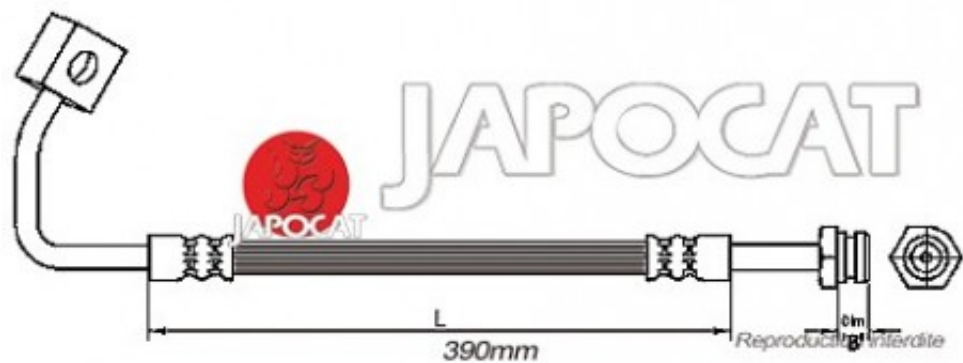

Fiche produit détaillée

Article : FLEXIBLE de FREIN

Aucune
image
disponible

Summary AVG ou AVD - Femelle / Banjo - L: 390mm
De 04/1994 à 08/1999

Pricelist

Features

Description