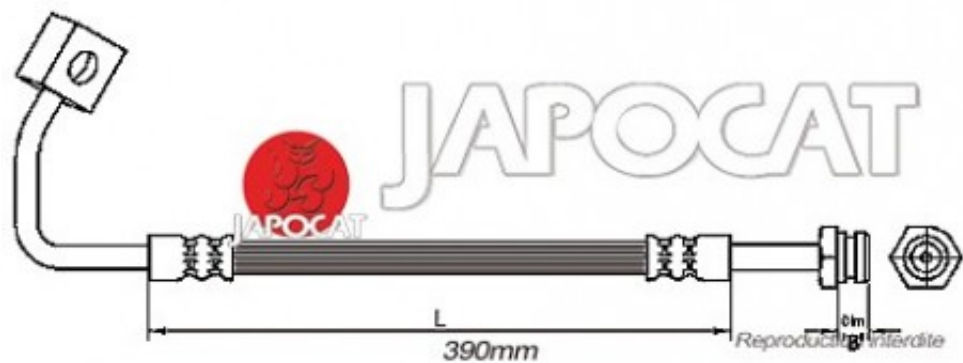

Fiche produit détaillée

Article : FLEXIBLE de FREIN

Aucune
image
disponible

Summary AVG ou AVD - Femelle / Banjo - L: 390mm
De 08/1994 à 04/1999

Pricelist

Features

Description