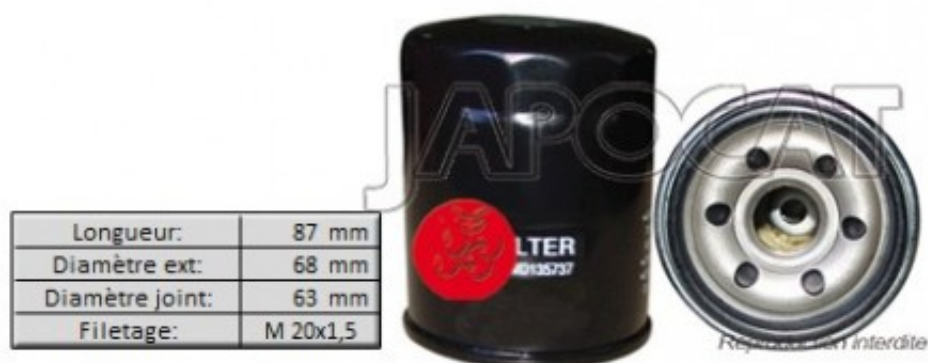

Fiche produit détaillée

Article : **FILTRE à HUILE**

Aucune
image
disponible

Summary Vissé - Ø Ext: 68mm - Ø de montage 63mm - L: 86,6mm - Filetage M20x1.5
De 04/1994 à 08/1999

Pricelist

Features

Description