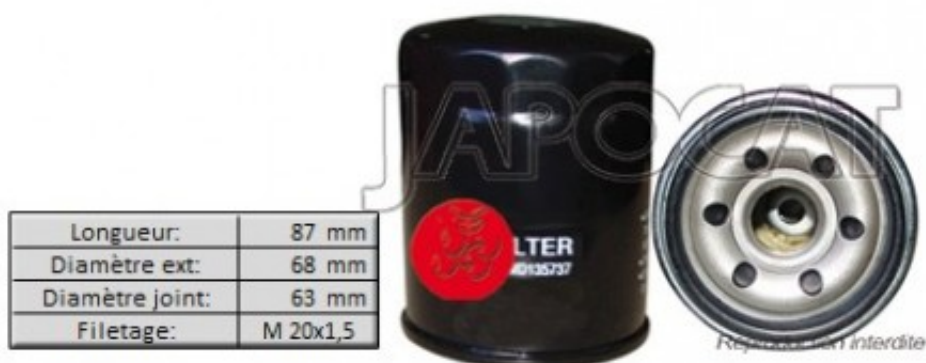

Fiche produit détaillée

Article : **FILTRE à HUILE**

Aucune
image
disponible

Summary Vissé - Ø Ext: 68mm - Ø de montage 63mm - L: 86,6mm - Filetage M20x1.5
De 04/1994 à 08/1999

Pricelist

Features

Description