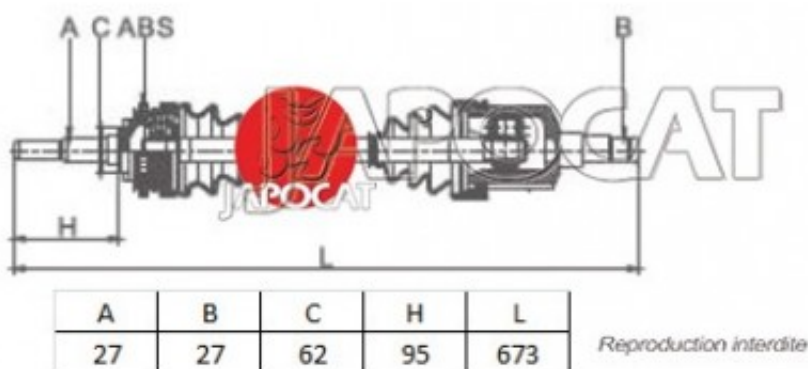

Fiche produit détaillée

Article : **CARDAN Gauche Complet**

Aucune
image
disponible

Summary Ext: 27 cannelures / Int: 27 cannelures - Bague ABS 48 dents - BVM
De 09/2004 à 06/2010

Pricelist

Features

Description