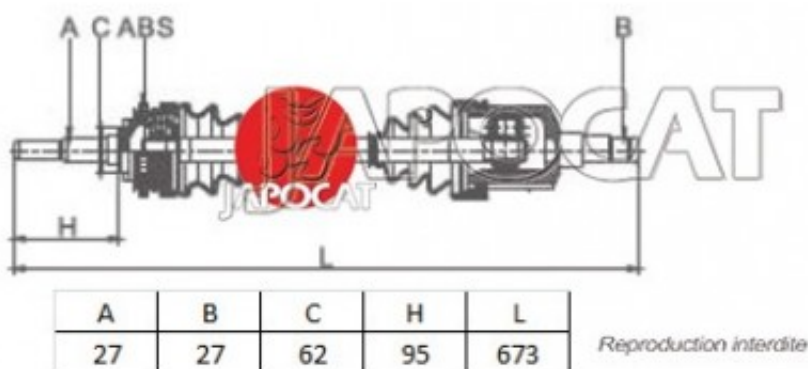

Fiche produit détaillée

Article : **CARDAN Gauche Complet**

Aucune
image
disponible

Summary Ext: 27 cannelures / Int: 27 cannelures - Bague ABS 48 dents - BVM
De 01/2006 à 06/2010

Pricelist

Features

Description