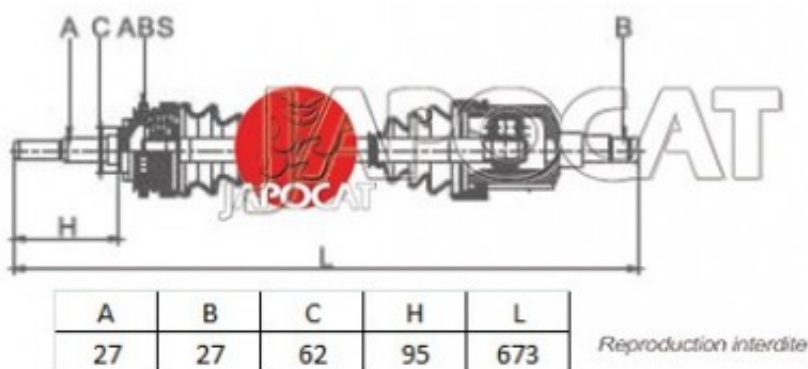

## Fiche produit détaillée

Article : **CARDAN Gauche Complet**

Aucune  
image  
disponible

**Summary** Ext: 27 cannelures / Int: 27 cannelures - Bague ABS 48 dents - BVM  
De 01/2006 à 06/2010

**Pricelist**