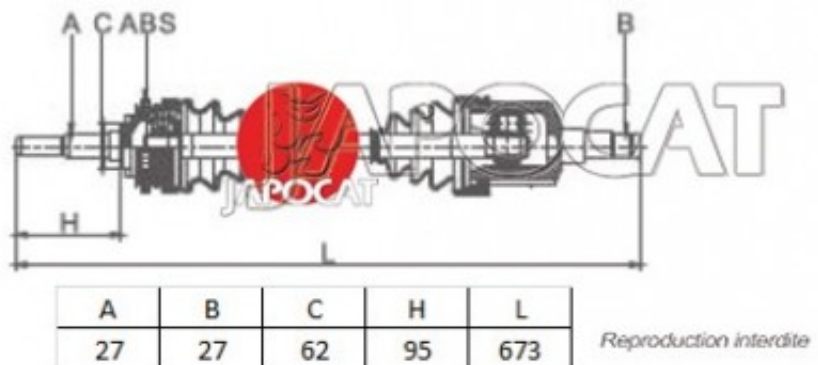

## Fiche produit détaillée

Article : **CARDAN Gauche Complet**

Aucune  
image  
disponible

**Summary** Ext: 27 cannelures / Int: 27 cannelures - Bague ABS 48 dents - BVM  
De 09/2004 à 06/2010

**Pricelist**