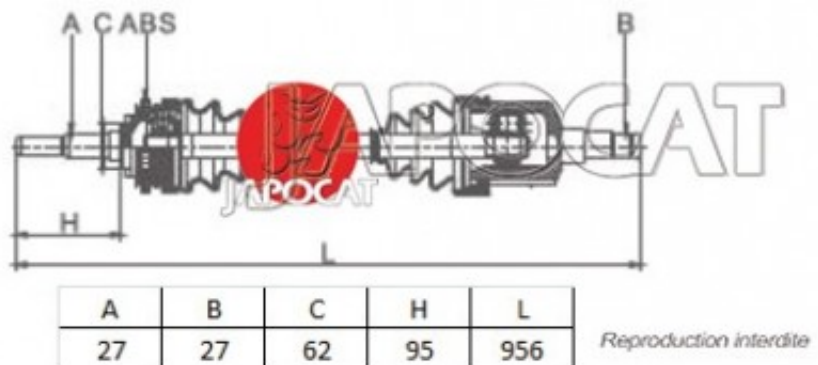

## Fiche produit détaillée

Article : **CARDAN Droit Complet**

Aucune  
image  
disponible

**Summary** Ext: 27 cannelures / Int: 27 cannelures - Bague ABS 48 dents - BVM  
De 09/2004 à 06/2010

**Pricelist**