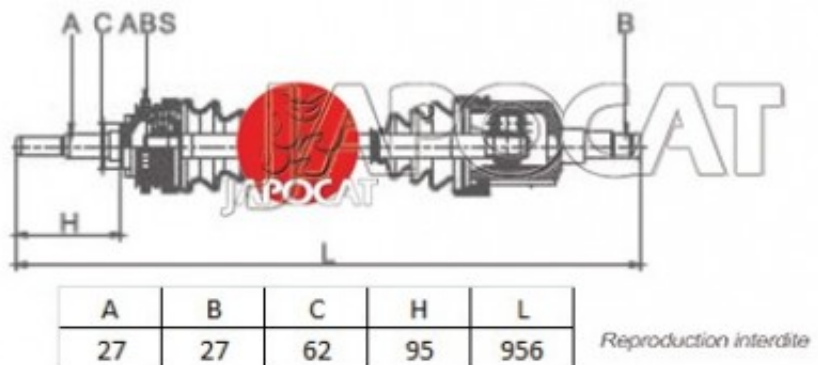

Fiche produit détaillée

Article : **CARDAN Droit Complet**

Aucune
image
disponible

Summary Ext: 27 cannelures / Int: 27 cannelures - Bague ABS 48 dents - BVM
De 09/2004 à 06/2010

Pricelist

Features

Description