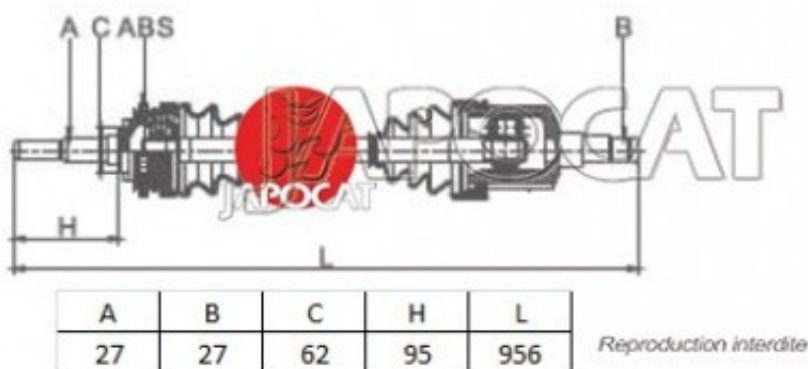

Fiche produit détaillée

Article : CARDAN Droit Complet

Aucune
image
disponible

Summary Ext: 27 cannelures / Int: 27 cannelures - Bague ABS 48 dents - BVM
De 01/2006 à 06/2010

Pricelist

Features

Description