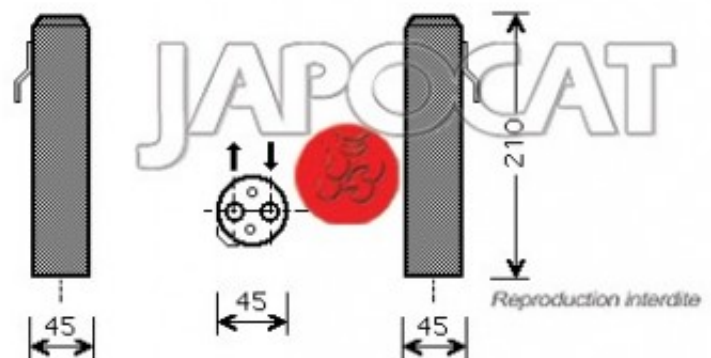

Fiche produit détaillée

Article : **BOUTEILLE DESHYDRATANTE**

Aucune
image
disponible

Summary Montage DooWon - Voir schéma
De 01/2006 à 06/2010

Pricelist

Features

Description