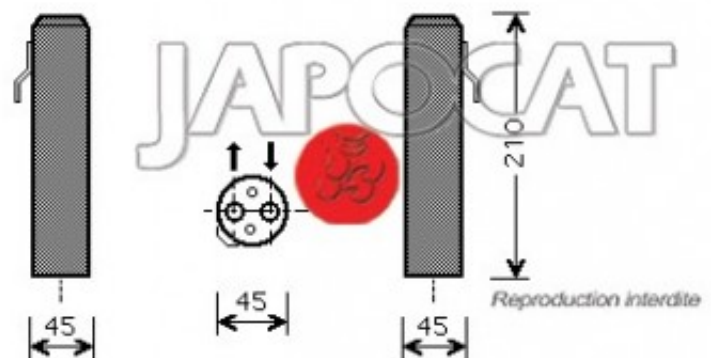

## Fiche produit détaillée

Article : **BOUTEILLE DESHYDRATANTE**

Aucune  
image  
disponible

**Summary** Montage DooWon - Voir schéma  
De 09/2004 à 06/2010

**Pricelist**

**Features**

**Description**