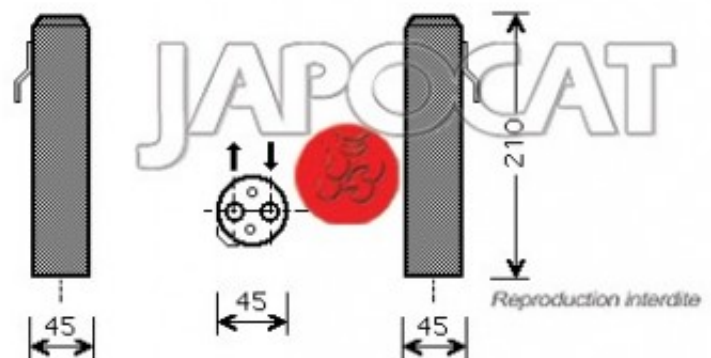

Fiche produit détaillée

Article : **BOUTEILLE DESHYDRATANTE**

Aucune
image
disponible

Summary Montage DooWon - Voir schéma
De 09/2004 à 06/2010

Pricelist

Features

Description