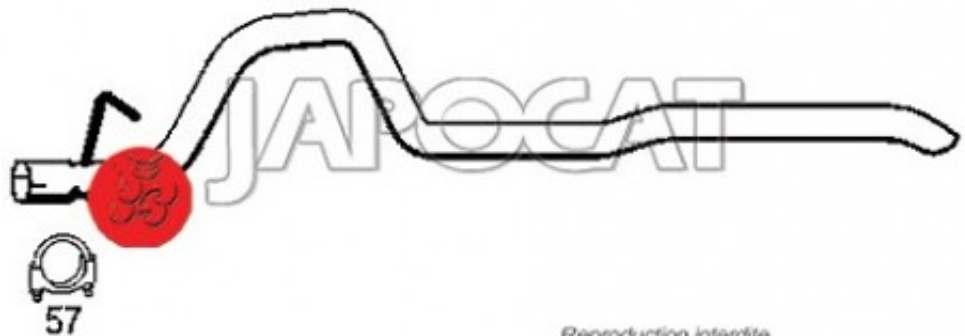

Fiche produit détaillée

Article : **TUBE Final**

Aucune
image
disponible

Summary Pour montage Ø 60mm
De 10/1986 à 09/2001

Reproduction interdite

Pricelist

Features

Description