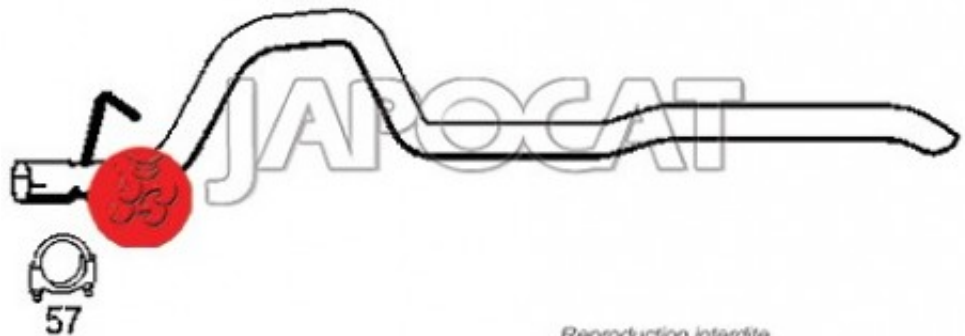

## Fiche produit détaillée

Article : **TUBE Final**

Aucune  
image  
disponible

**Summary** Pour montage Ø 60mm  
De 10/1984 à 09/2001

**Pricelist**

**Features**

**Description**