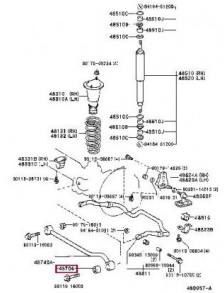

Fiche produit détaillée

Article : SILENT BLOC BARRE PANHARD AVANT SERIE 7 apres 1999 " origine constructeur "

Aucune image disponible

Summary SILENT BLOC BARRE PANHARD AVANT SERIE 7 >99

*

reference origine 48706-60070

Pricelist

Features

Description

OYOTA :

Land Cruiser série 70 1999->

- HZJ79 4.2 D (1999 -> 2007) 1HZ / 120cv
- VDJ79 4,5 TD V8 (2009 ->) 1VD-FTV
- VDJ78 4,5 TD V8 (2009 ->) 1VD-FTV
- VDJ76 4,5 TD V8 (2009 ->) 1VD-FTV
- HZJ78 4.2 D (2007 ->) 1HZ / 120cv
- HZJ78 4.2 D (1999 -> 2007) 1HZ / 120cv
- HZJ76 4.2 D (2007 ->) 1HZ / 120cv
- HZJ74 4.2 D (1999 -> 2007) 1HZ / 120cv
- HZJ71 4.2 D (1999 -> 2007) 1HZ / 120cv
- HDJ79 4,2TD (2001 -> 2007) 1HD-FTE / 204cv
- HZJ79 4.2 D (2007 ->) 1HZ / 120cv
- HDJ78 4,2TD (2001 -> 2007) 1HD-FTE / 204cv