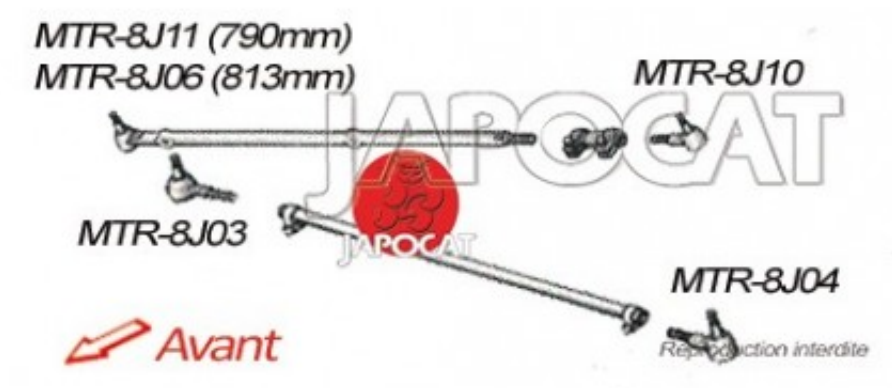

## Fiche produit détaillée

Article : ROTULE de DIRECTION Gauche [Générique]

Aucune  
image  
disponible

**Summary** De barre de direction - L: 160mm - Fixée au boitier de direction  
De 01/1992 à 04/1999