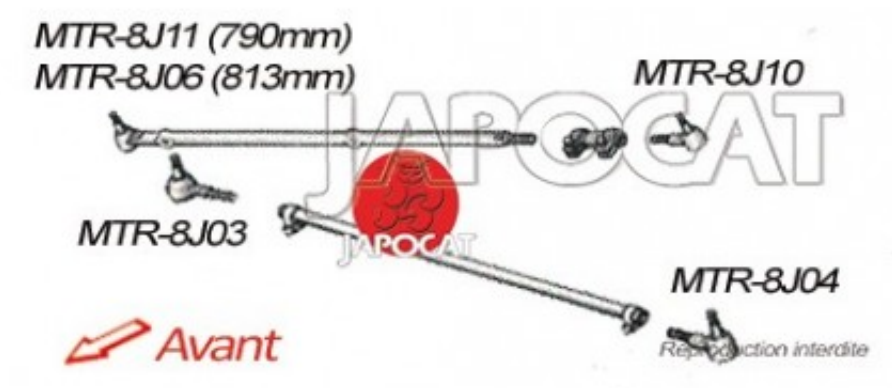

Fiche produit détaillée

Article : ROTULE de DIRECTION Gauche [Générique]

Aucune
image
disponible

Summary De barre de direction - L: 160mm - Fixée au boitier de direction
De 01/1992 à 04/1999

Pricelist

Features

Description