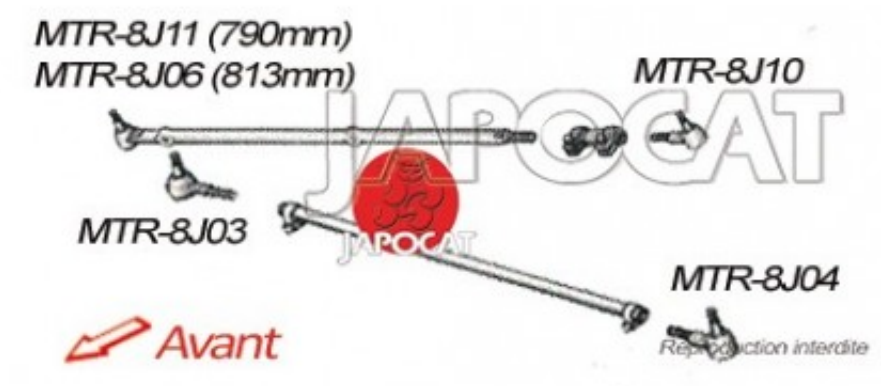

Fiche produit détaillée

Article : ROTULE de DIRECTION Gauche [Générique]

Aucune
image
disponible

Summary De barre de direction - L: 160mm - Fixée au boîtier de direction - Ø filetage 22mm
De 10/1986 à 09/1992