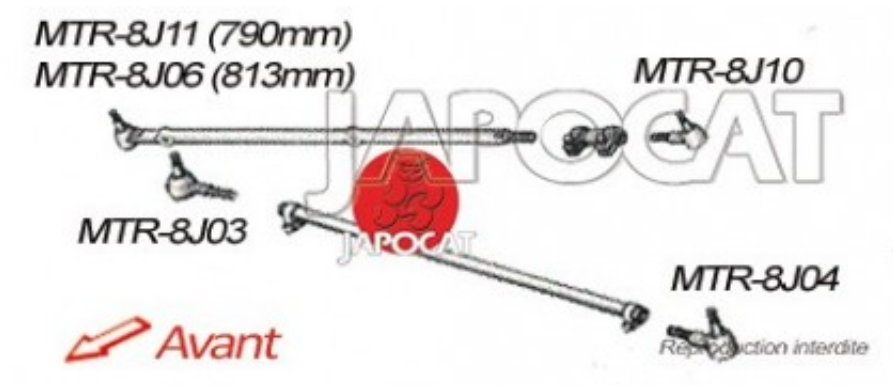

Fiche produit détaillée

Article : ROTULE de DIRECTION Gauche [Générique]

Aucune
image
disponible

Summary De barre de direction - L: 160mm - Fixée au boîtier de direction - Ø filetage 22mm
De 10/1984 à 09/2001