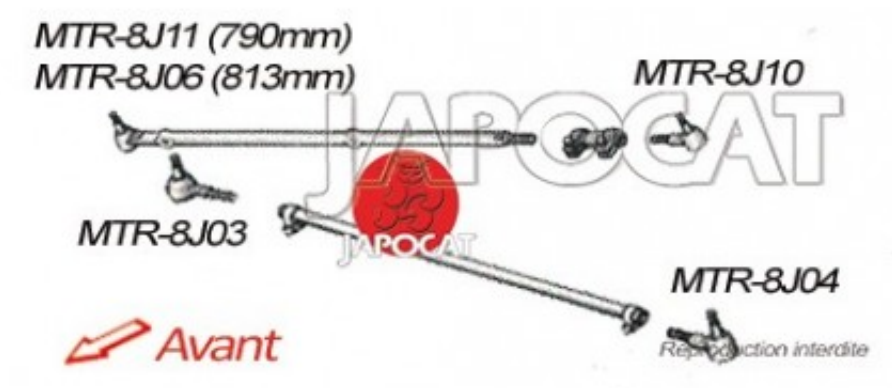

## Fiche produit détaillée

Article : ROTULE de DIRECTION Gauche [Générique]

Aucune  
image  
disponible

**Summary** De barre de direction - L: 160mm - Fixée au boîtier de direction - Ø filetage 22mm  
De 10/1986 à 09/2001