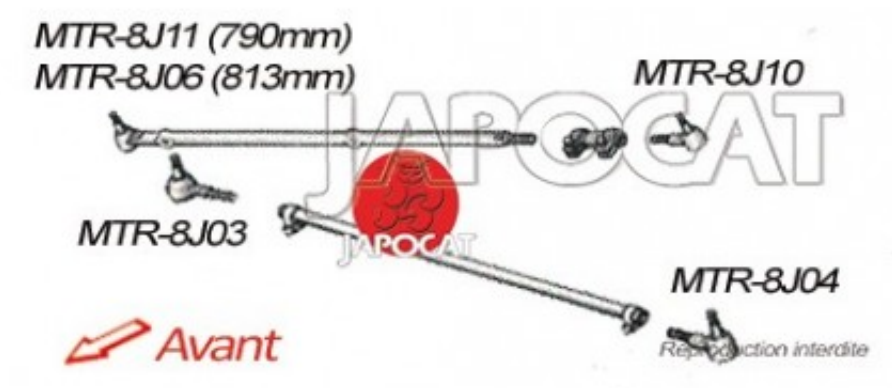

Fiche produit détaillée

Article : ROTULE de DIRECTION Gauche [Générique]

Aucune
image
disponible

Summary De barre de direction - L: 160mm - Fixée au boîtier de direction - Ø filetage 22mm
De 10/1986 à 09/2001