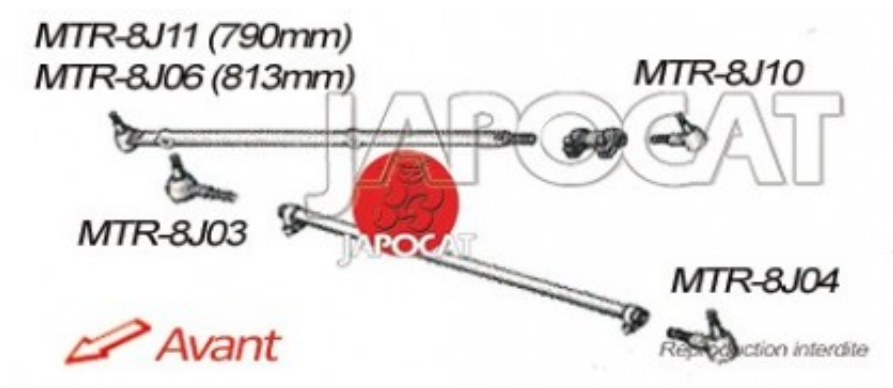

## Fiche produit détaillée

Article : ROTULE de DIRECTION Gauche [Générique]

Aucune  
image  
disponible

**Summary** De barre de direction - L: 160mm - Fixée au boitier de direction  
De 09/1991 à 04/1999