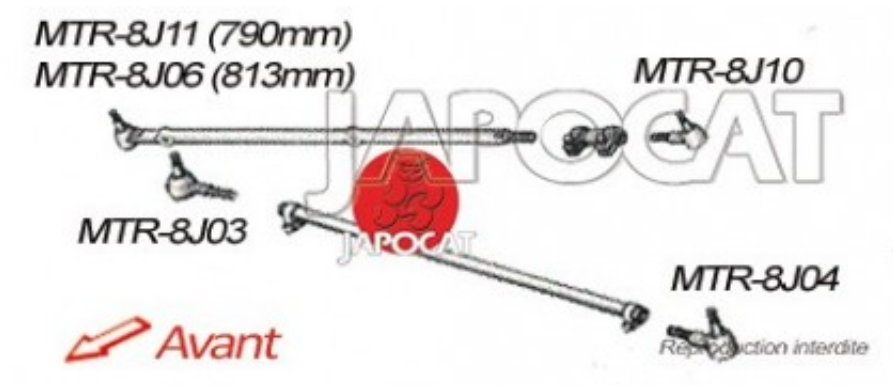

Fiche produit détaillée

Article : ROTULE de DIRECTION Gauche [Générique]

Aucune
image
disponible

Summary De barre de direction - L: 160mm - Fixée au boitier de direction
De 10/1995 à 04/1999

Pricelist

Features

Description