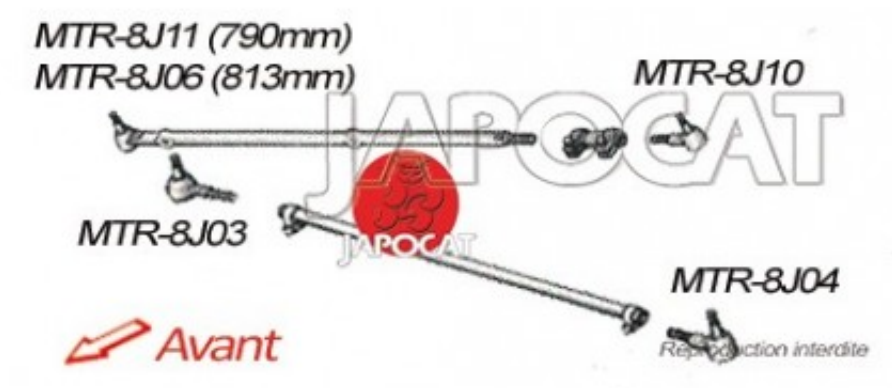

## Fiche produit détaillée

Article : ROTULE de DIRECTION Gauche [Générique]

Aucune  
image  
disponible

**Summary** De barre de direction - L: 160mm - Fixée au boîtier de direction - Ø filetage 22mm  
De 01/1988 à 09/2001