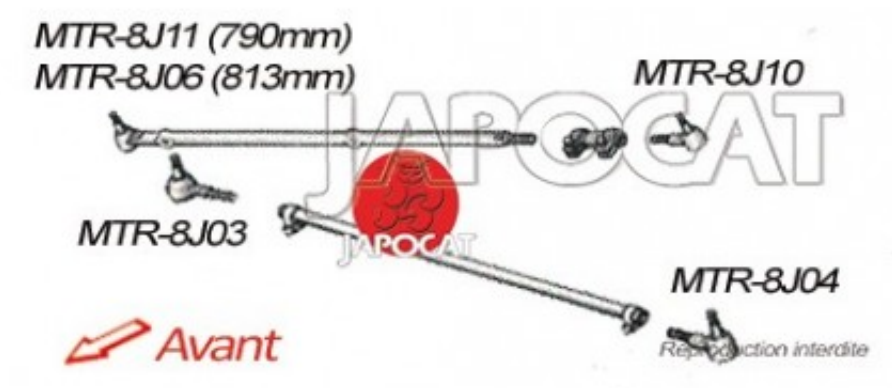

Fiche produit détaillée

Article : ROTULE de DIRECTION Gauche [Générique]

Aucune
image
disponible

Summary De barre de liaison - L: 131mm - Fixée à la roue gauche
De 10/1986 à 09/1992

Pricelist

Features

Description