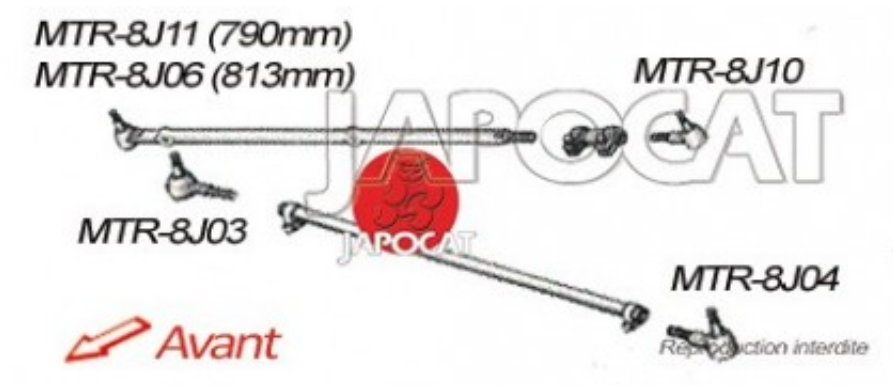

Fiche produit détaillée

Article : ROTULE de DIRECTION Gauche [Générique]

Aucune
image
disponible

Summary De barre de liaison - L: 131mm - Fixée à la roue gauche
De 10/1986 à 09/2001

Pricelist

Features

Description