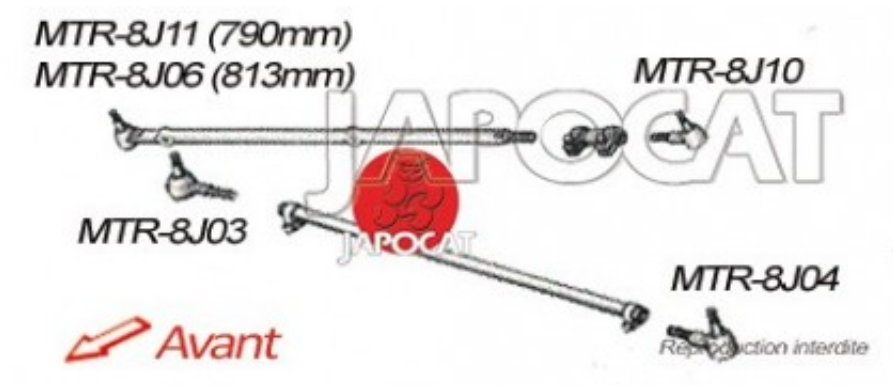

## Fiche produit détaillée

Article : ROTULE de DIRECTION Gauche [Générique]

Aucune  
image  
disponible

**Summary** De barre de liaison - L: 131mm - Fixée à la roue gauche  
De 01/1988 à 09/2001

**Pricelist**