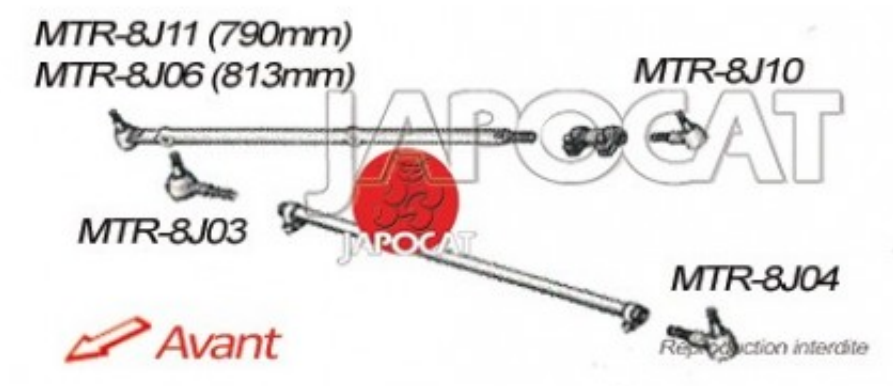

Fiche produit détaillée

Article : ROTULE de DIRECTION Gauche [Générique]

Aucune
image
disponible

Summary De barre de liaison - L: 131mm - Fixée à la roue gauche
De 01/1988 à 09/2001

Pricelist

Features

Description