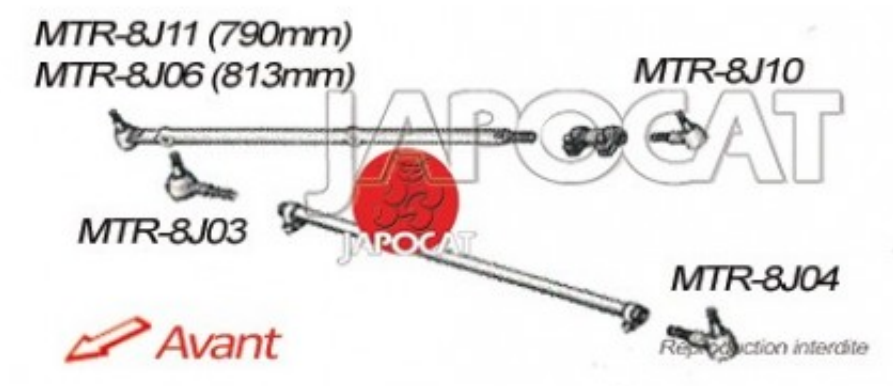

Fiche produit détaillée

Article : ROTULE de DIRECTION Gauche [Générique]

Aucune
image
disponible

Summary De barre de liaison - L: 131mm - Fixée à la roue gauche
De 01/1992 à 04/1999

Pricelist

Features

Description