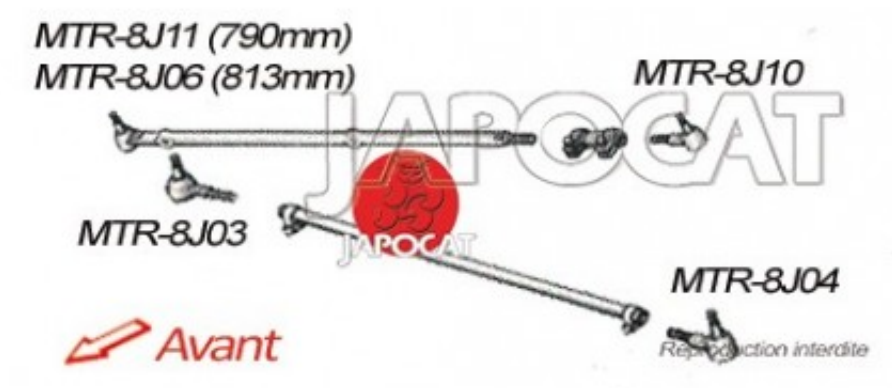

Fiche produit détaillée

Article : ROTULE de DIRECTION Gauche [Générique]

Aucune
image
disponible

Summary De barre de liaison - L: 131mm - Fixée à la roue gauche
De 10/1995 à 04/1999

Pricelist

Features

Description