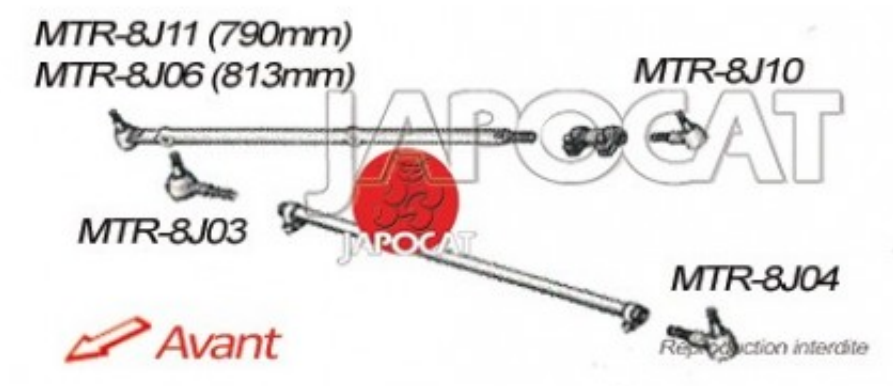

Fiche produit détaillée

Article : ROTULE de DIRECTION Gauche [Générique]

Aucune
image
disponible

Summary De barre de liaison - L: 131mm - Fixée à la roue gauche
De 10/1995 à 04/1999

Pricelist

Features

Description