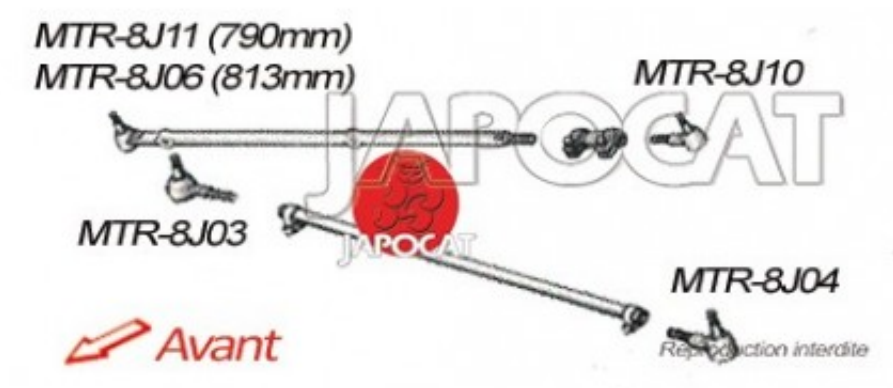

Fiche produit détaillée

Article : ROTULE de DIRECTION Gauche [Générique]

Aucune
image
disponible

Summary De barre de liaison - L: 131mm - Fixée à la roue gauche
De 10/1984 à 09/2001

Pricelist

Features

Description