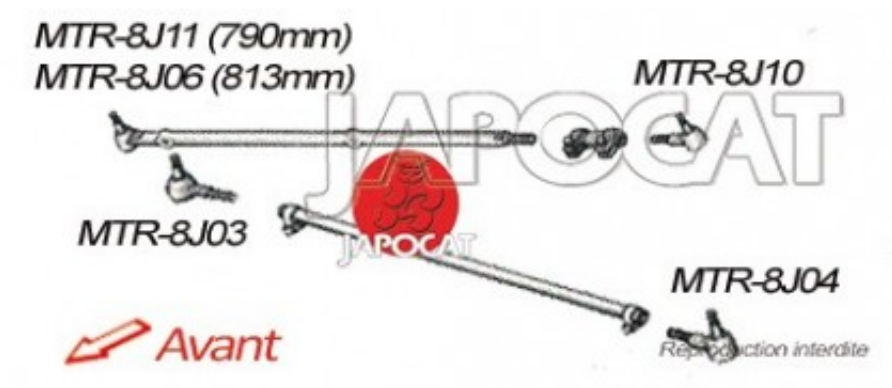

## Fiche produit détaillée

Article : ROTULE de DIRECTION Gauche [Générique]

Aucune  
image  
disponible

**Summary** De barre de liaison - L: 131mm - Fixée à la roue gauche  
De 09/1991 à 04/1999

**Pricelist**