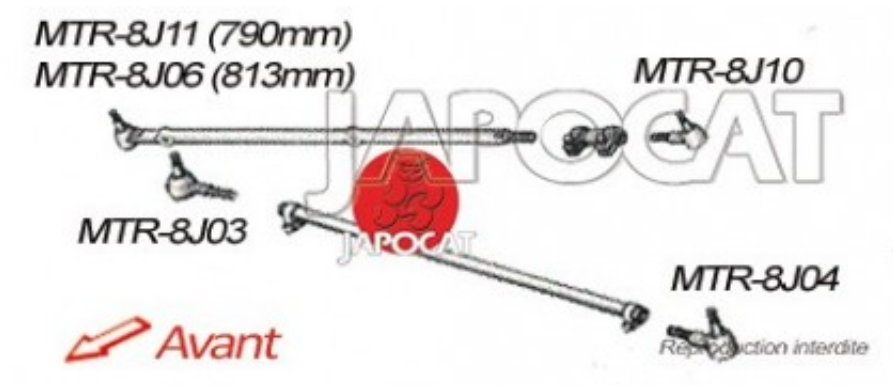

Fiche produit détaillée

Article : ROTULE de DIRECTION Gauche [Générique]

Aucune
image
disponible

Summary De barre de liaison - L: 131mm - Fixée à la roue gauche
De 09/1991 à 04/1999

Pricelist

Features

Description