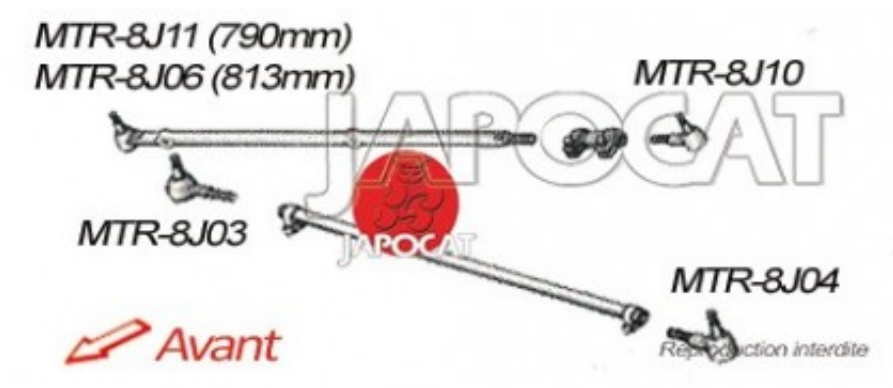

## Fiche produit détaillée

Article : ROTULE de DIRECTION Droite [Générique]

Aucune  
image  
disponible

**Summary** De barre de liaison - L: 131mm - Fixée à la barre de direction  
De 10/1986 à 09/1992

**Pricelist**