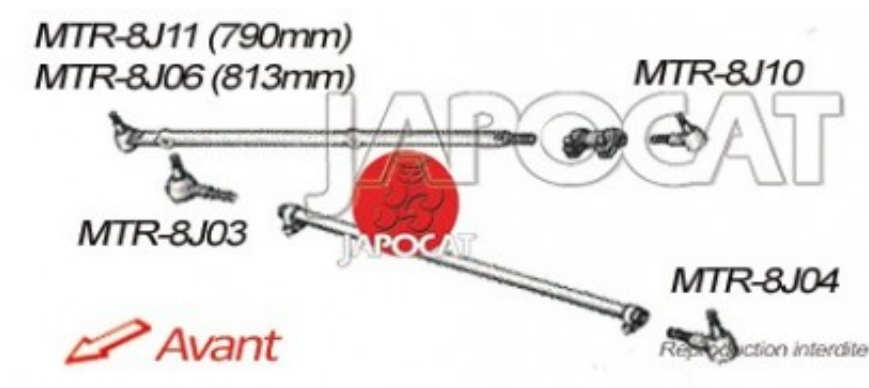

Fiche produit détaillée

Article : ROTULE de DIRECTION Droite [Générique]

Aucune
image
disponible

Summary De barre de liaison - L: 131mm - Fixée à la barre de direction
De 10/1986 à 09/1992

Pricelist

Features

Description