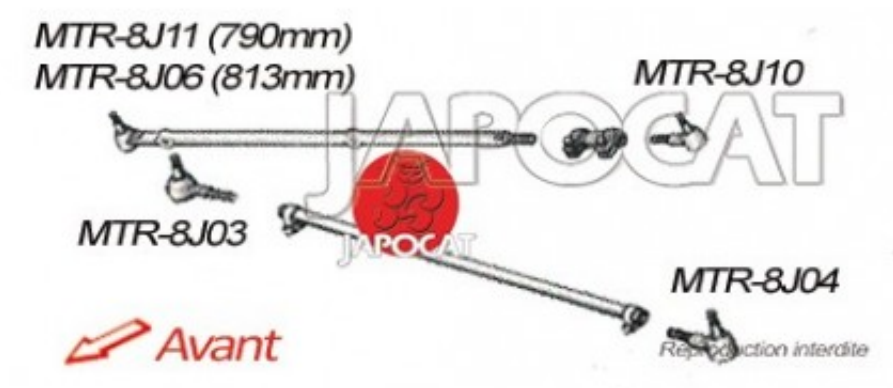

Fiche produit détaillée

Article : ROTULE de DIRECTION Droite [Générique]

Aucune
image
disponible

Summary De barre de liaison - L: 131mm - Fixée à la barre de direction
De 10/1986 à 09/2001

Pricelist

Features

Description