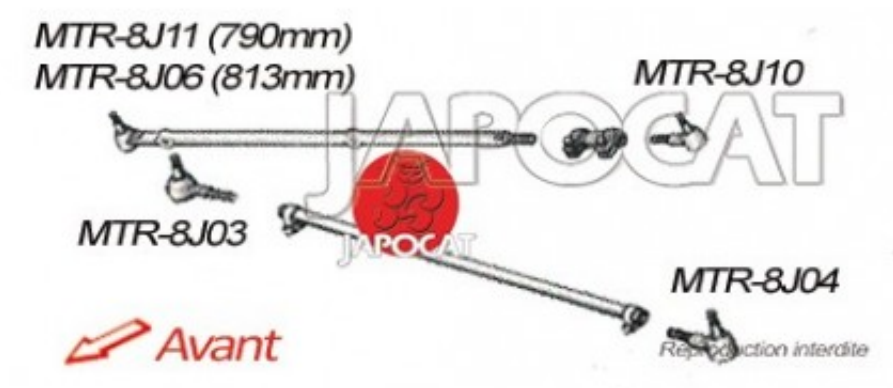

## Fiche produit détaillée

Article : ROTULE de DIRECTION Droite [Générique]

Aucune  
image  
disponible

**Summary** De barre de liaison - L: 131mm - Fixée à la barre de direction  
De 10/1986 à 09/2001

**Pricelist**