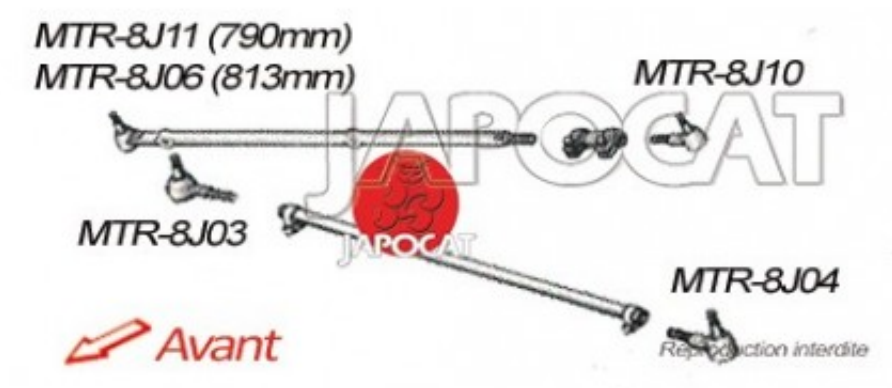

Fiche produit détaillée

Article : ROTULE de DIRECTION Droite [Générique]

Aucune
image
disponible

Summary De barre de liaison - L: 131mm - Fixée à la barre de direction
De 01/1988 à 09/2001

Pricelist

Features

Description