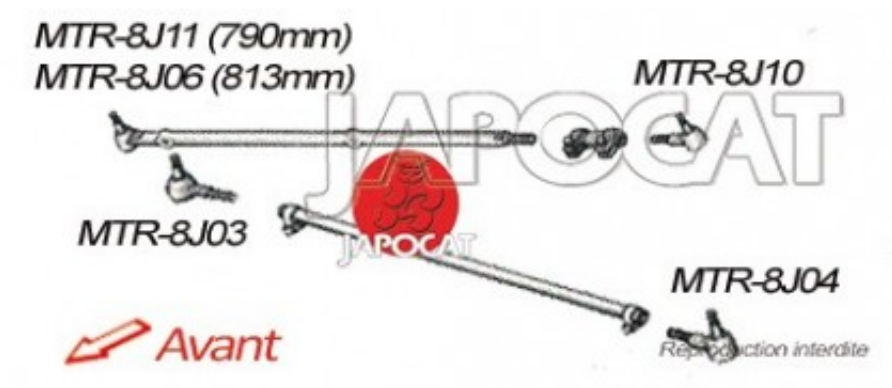

Fiche produit détaillée

Article : ROTULE de DIRECTION Droite [Générique]

Aucune
image
disponible

Summary De barre de liaison - L: 131mm - Fixée à la barre de direction
De 09/1991 à 04/1999

Pricelist

Features

Description