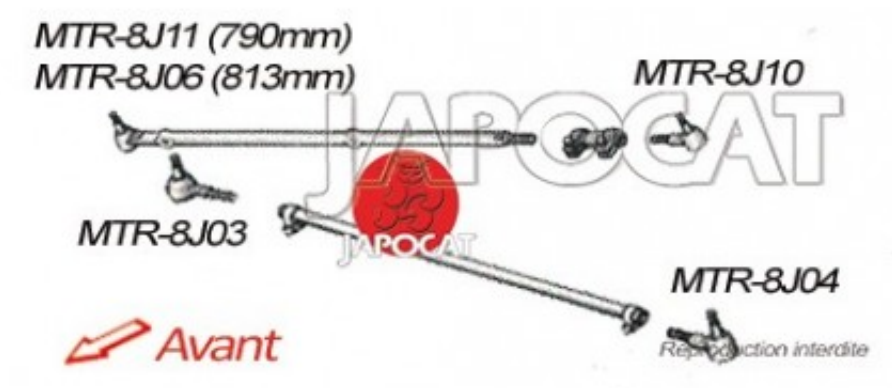

Fiche produit détaillée

Article : ROTULE de DIRECTION Droite [Générique]

Aucune
image
disponible

Summary De barre de liaison - L: 131mm - Fixée à la barre de direction
De 10/1995 à 04/1999

Pricelist

Features

Description