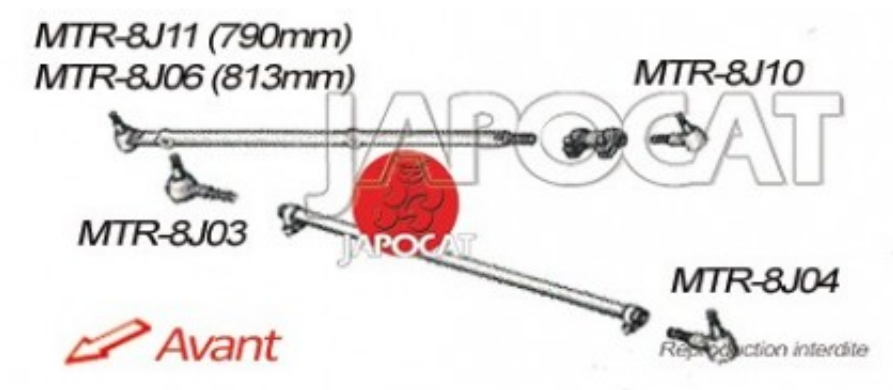

## Fiche produit détaillée

Article : ROTULE de DIRECTION Droite [Générique]

Aucune  
image  
disponible

**Summary** De barre de liaison - L: 131mm - Fixée à la barre de direction  
De 10/1984 à 09/2001

**Pricelist**