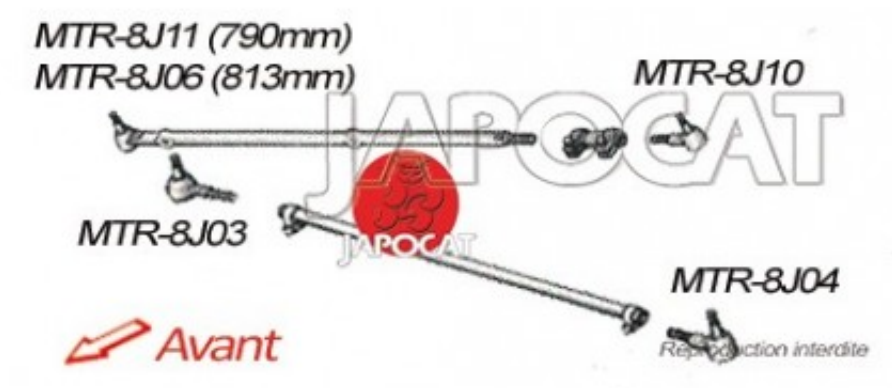

Fiche produit détaillée

Article : ROTULE de DIRECTION Droite [Générique]

Aucune
image
disponible

Summary De barre de direction - L: 790mm - Fixée à la roue droite - Ø filetage 22mm
De 01/1988 à 09/2001

Pricelist

Features

Description