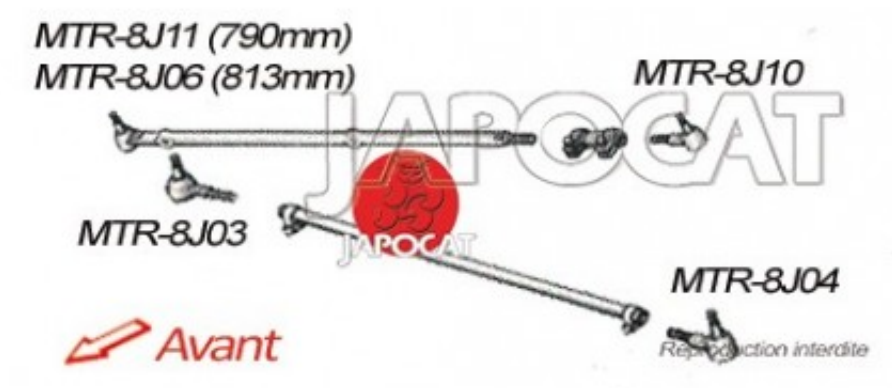

## Fiche produit détaillée

Article : ROTULE de DIRECTION Droite [Générique]

Aucune  
image  
disponible

**Summary** De barre de direction - L: 790mm - Fixée à la roue droite - Ø filetage 22mm  
De 01/1988 à 09/2001