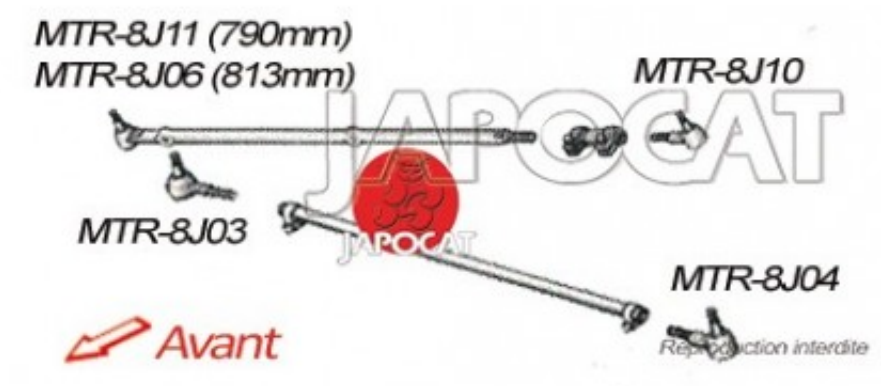

Fiche produit détaillée

Article : ROTULE de DIRECTION Droite [Générique]

Aucune
image
disponible

Summary De barre de direction - L: 790mm - Fixée à la roue droite - Ø filetage 22mm
De 10/1986 à 09/1992

Pricelist

Features

Description
