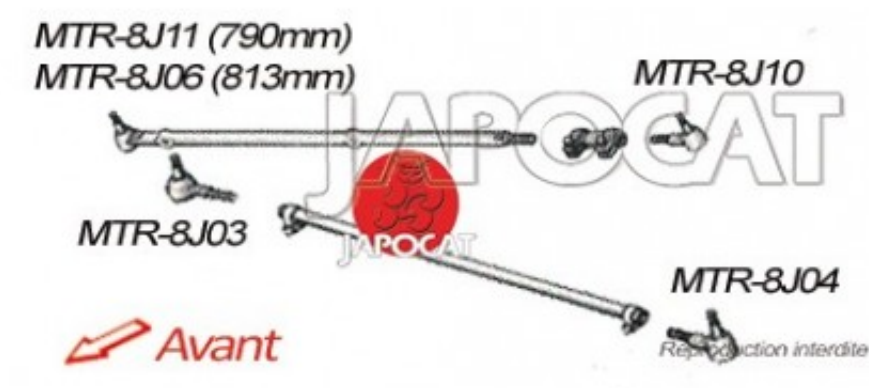

## Fiche produit détaillée

Article : ROTULE de DIRECTION Droite [Générique]

Aucune  
image  
disponible

**Summary** De barre de direction - L: 790mm - Fixée à la roue droite - Ø filetage 22mm  
De 10/1986 à 09/2001