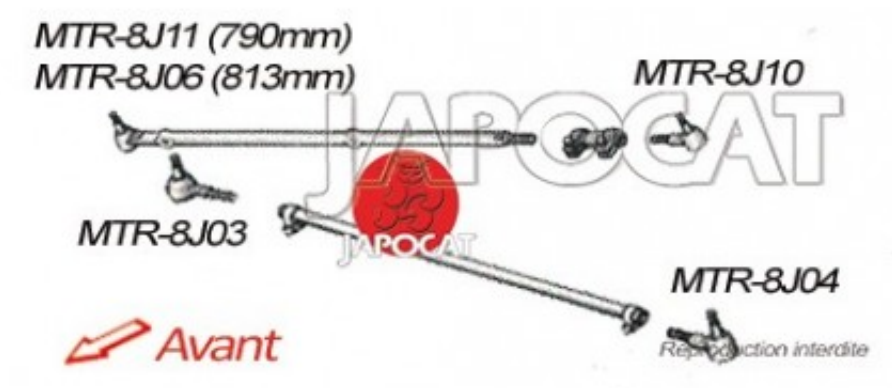

## Fiche produit détaillée

Article : ROTULE de DIRECTION Droite [Générique]

Aucune  
image  
disponible

**Summary** De barre de direction - L: 790mm - Fixée à la roue droite - Ø filetage 22mm  
De 10/1986 à 09/2001