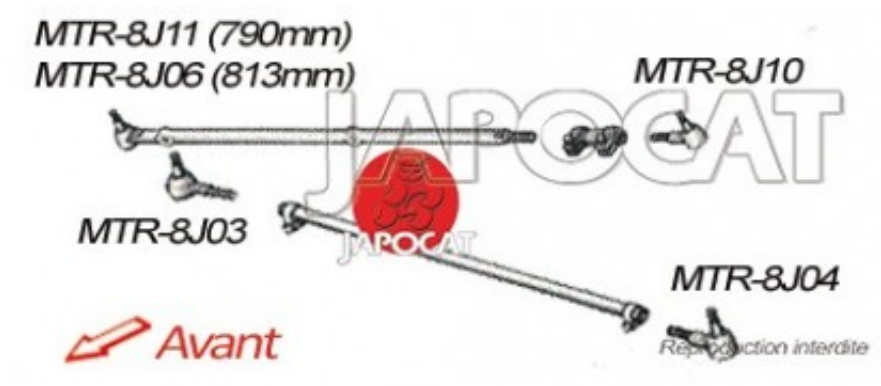

Fiche produit détaillée

Article : ROTULE de DIRECTION Droite [Générique]

Aucune
image
disponible

Summary De barre de direction - L: 790mm - Fixée à la roue droite - Ø filetage 22mm
De 10/1984 à 09/2001

Pricelist

Features

Description
