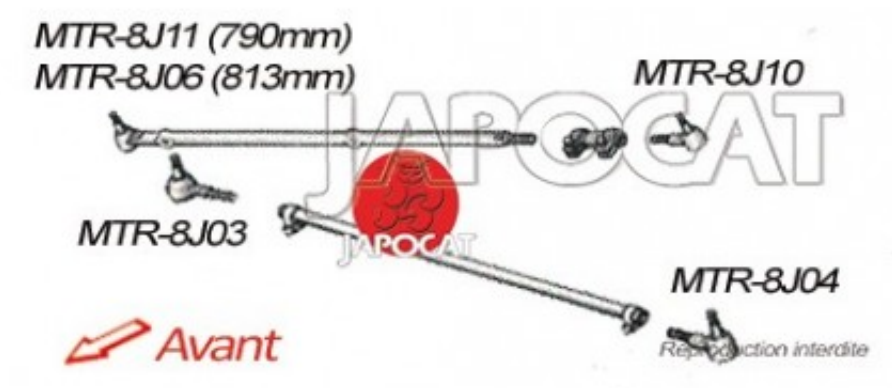

Fiche produit détaillée

Article : ROTULE de DIRECTION Droite [Générique]

Aucune
image
disponible

Summary L: 813mm - Fixée à la roue droite
De 10/1995 à 04/1999

Pricelist

Features

Description