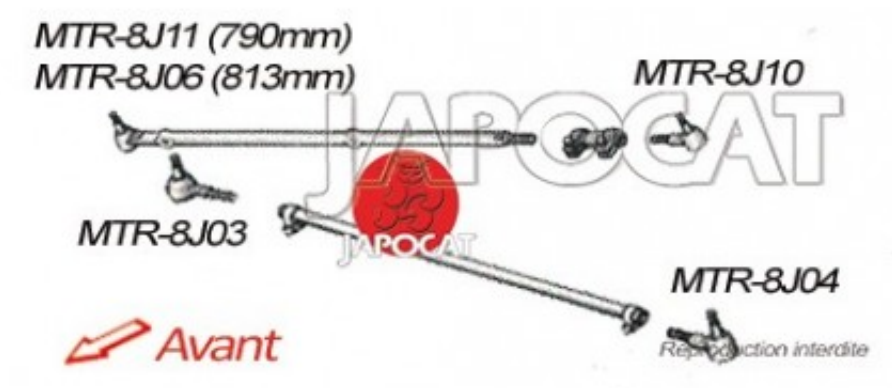

Fiche produit détaillée

Article : ROTULE de DIRECTION Droite [Générique]

Aucune
image
disponible

Summary L: 813mm - Fixée à la roue droite
De 09/1991 à 04/1999

Pricelist

Features

Description